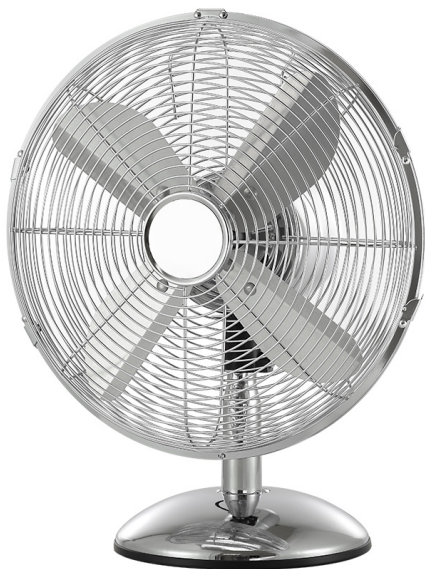

APLIQUE EXT.ALUMINIO POLLUX PEQ.1XE27 NEGRO IP44 42X16X20 CM

Precio: **41,08€**

Otras características

- Marca: Fabrilamp

Descripción del producto

-

[Aplique Ext.aluminio Pollux Peq.1xe27 Negro Ip44 42x16x20 Cm](#)