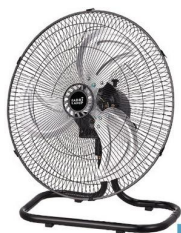

# COLGANTE ESTELA 1XE27 CROMO REGX13X13 CM C/TULIPA CRISTAL TALLADO TRANSPARENTE

Precio: **26,87€**

75W

BASE  
ESTABLE

Otras características

- Marca: Fabrilamp

## Descripción del producto

-

[Colgante Estela 1xe27 Cromo Regx13x13 Cm C/tulipa Cristal Tallado Transparente](#)