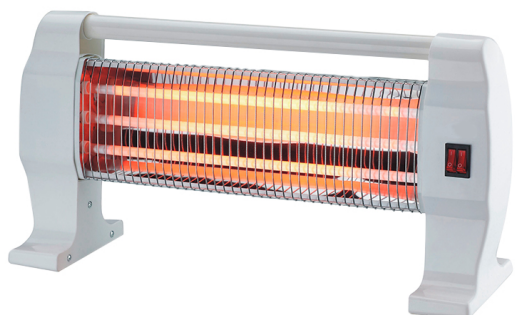

DEEP60 EMPOTRABLE CUADRADO BLANCO 36° 3000K

Prendeluz S.L.

Precio: **11,60€**

Otras características

- Marca: Fabrilamp

Descripción del producto

-

[DEEP60 Empotrable cuadrado blanco 36° 3000K](#)