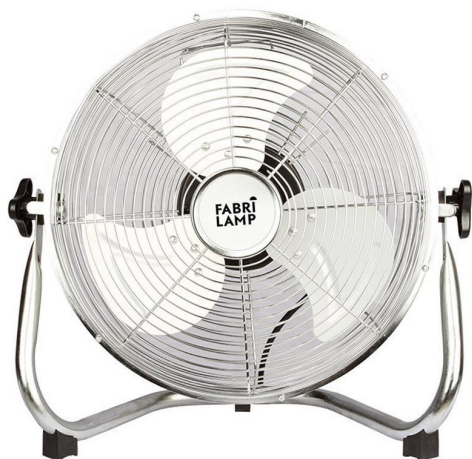

DOWNLIGHT SUPERF. THULITA 18W 6500K BLANCO 1440LM 2,8x21x21 CM

60W

Precio: **32,54€**

Otras características

- Marca: Fabrilamp

Descripción del producto

-

[Downlight Superf. Thulita 18w 6500k Blanco 1440lm 2,8x21x21 Cm](#)