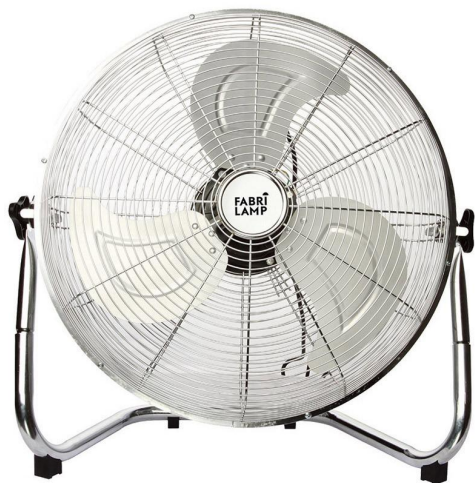

DOWNLIGHT SUPERF. THULITA 24W 6500K BLANCO 1920LM 2,8X28,5X28,5 CM

100W

Precio: **43,51€**

Otras características

- Marca: Fabrilamp

Descripción del producto

Downlight Superf. Thulita 24w 6500k Blanco 1920lm 2,8x28,5x28,5 Cm