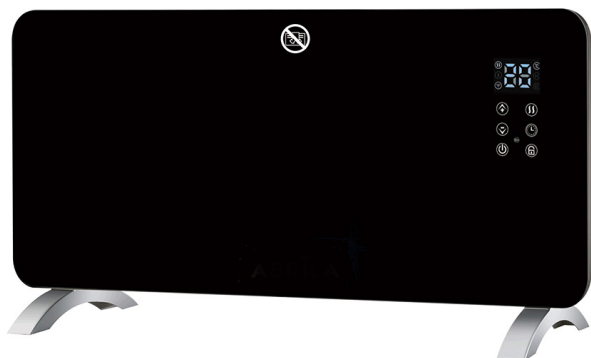

EMISOR TÉRMICO CON WIFI, EMISOR TÉRMICO NEGRO 38 X 92,6 CM, EMISOR CON PANTALLA LCD, MANDO A DISTANCIA Y TERMOSTATO REGULABLE

Precio: **84,66€**

- → Emisor térmico 2000W en X, de metal, policarbonato cristal y aluminio diseño transparente.
- → Emisor con pantalla led táctil, mando a distancia y termostato regulable.
- → Con WIFI y control total a través de la app móvil "tuya smart"
- → Con sistema de protección sobrecalentamiento, sistema antivuelco y rejilla de protección para una mayor seguridad.
- Marca: Fabrilamp

Otras características

Descripción del producto

Emisor térmico con WIFI, emisor térmico negro 38 x 92,6 cm, emisor con pantalla LCD, mando a distancia y termostato regulable