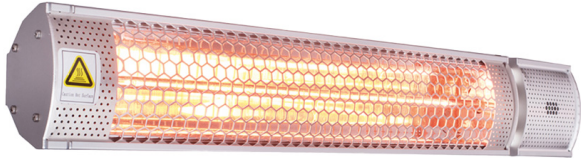

ESTUFA CON INFRARROJO PARA EXTERIOR CON MANDO 2000W, ESTUFA DE PARED CON EMISIÓN INSTANTÁNEA, SILENCIOSO

Precio: **75,56€**

- → Estufa 2000w con infrarrojo para exterior, posibilidad de colocar sobre trípode, con el accesorio
- → estufa de pared con emisión instantánea, con mando a distancia para configurar
- → Medidas 67 x 10 x 7 cm. La estufa debe estar instalada al menos 1,80 m sobre el suelo.

Otras características

- Marca: Electrobilsa

Descripción del producto

-

Estufa con infrarrojo para exterior con mando 2000w, estufa de pared con emisión instantánea, silencioso