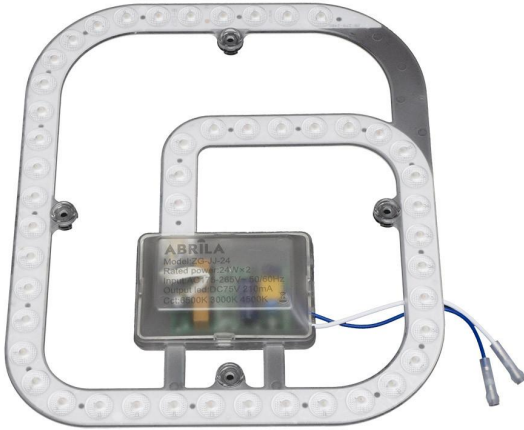

KIT DE LED 48W CON VENTILADOR Y MICENAS, IDEAL PARA ILUMINACIÓN EFICIENTE Y VENTILACIÓN EN ESPACIOS CERRADOS.

Precio: **15,13€**

- Color: Blanco
- Dimensiones (alto x ancho x fondo): 2x21x25 cm
- Material: Metal / Policarbonato
- Potencia: 48 W
- Lúmenes: 4800

Otras características

- Marca: Fabrilamp

Descripción del producto

Kit de CUADRO DE LUZ + DRIVER especial para las series DANI(PEQUEÑO) Y MICENAS(PEQUEÑO) correspondientes a la CAMPAÑA 2024. Realizado en metal y policarbonato. Posee tecnología LED INTEGRADA con una potencia de 48 vatios, 4800 lúmenes y tres temperaturas de luz, 3000-4000-6000K (luz cálida, natural y blanco frío). Tiene unas dimensiones de 2x21x25 centímetros. Válido como recambio para ventiladores y plafones con un diámetro superior a 25 centímetros. Este disco viene para colocar con tornillos.

[Kit de LED 48W con ventilador y micenas, ideal para iluminación eficiente y ventilación en espacios cerrados.](#)