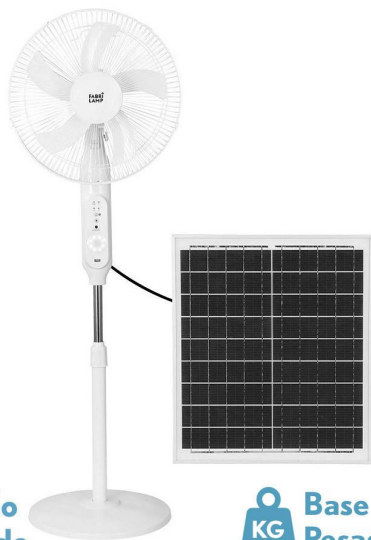

# PIE SALON UBEDA 1XE27 CROMO PANTALLA BLANCA 160X38X38

Prendeluz S.L.

Precio: **60,44€**

Otras características

- Marca: Fabrilamp

## Descripción del producto

-

[Pie Salon Ubeda 1xe27 Cromo Pantalla Blanca 160x38x38 Cm](#)