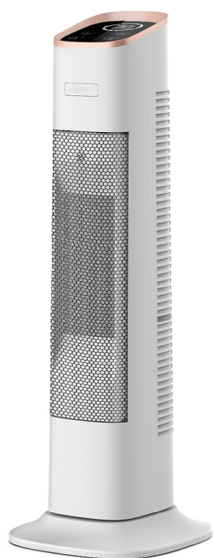

VIA EVO EMPOTRABLE 1140 27W 3000K BLANCO

Prendeluz S.L.

Precio: **48,34€**

Otras características

- Marca: Fabrilamp

Descripción del producto

-

[VIA EVO empotrable 1140 27W 3000K blanco](#)