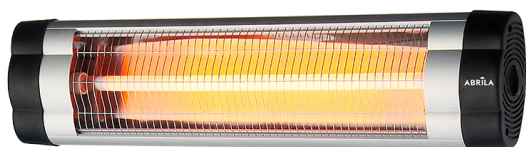

# VIA EVO SUPERFICIE 1130 UGR<19 TW ASIMÉTRICO NEGRO

Prendeluz S.L.

Precio: **50,76€**

Otras características

- Marca: Fabrilamp

## Descripción del producto

-

[VIA EVO superficie 1130 UGR](#)